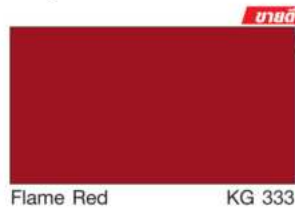

Berry Pink KG 312