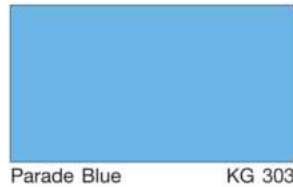

# BULL SUPER HIGH GLOSS ENAMEL

กระทีง สีเคลือบเงา สำหรับทาภายนอกและภายใน  
เหมาะสำหรับงานโลหะและงานไม้ทุกชนิด

Dawn Pink KG 311

Bright Silver KG 000

Parade Blue KG 303

Ivory White KG 115

Berry Pink KG 312

Pewter KG 695