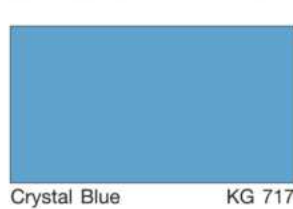

# BULL SUPER HIGH GLOSS ENAMEL

กระทีง สีเคลือบเงา สำหรับทาภายนอกและภายใน  
เหมาะสำหรับงานโลหะและงานไม้ทุกชนิด

Dawn Pink KG 311

Bright Silver KG 000

Parade Blue KG 303

Ivory White KG 115

Berry Pink KG 312

Pewter KG 695